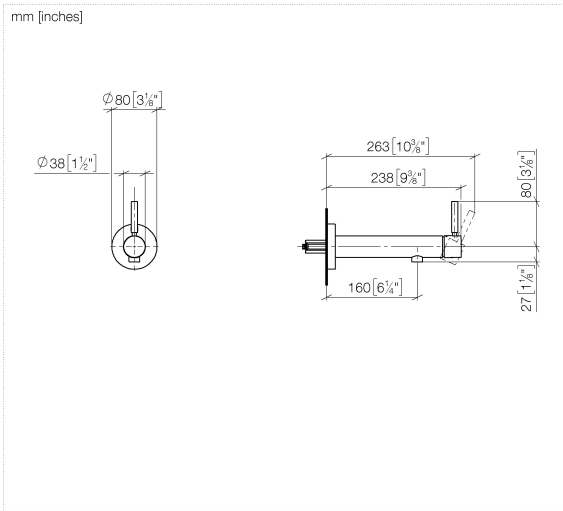

36 805 661

- Ausladung 160 mm
- starrer Auslauf
- runder luftangereicherter Strahl
- Bohrungsdurchmesser 60 mm
- Rosette Ø 78 mm
- Durchfluss Auslauf max. 5,7 l/min
- bleifrei
- mit Einpunktbefestigung

Benötigtes Zubehör

- UP-Wandbefestigung -** 35 050 970 90
- Min. Einbautiefe 80 mm
 - Max. Einbautiefe 105 mm

36 805 661

Durchflussdiagramm

36 805 661

Ersatzteilstückliste

Nr.	Artikelnummer	Benennung	Verbaumenge	Lieferzeit
1	90 30 11 232 00 90	Scheibe	1	10
2	90 24 01 046 01 90	Anschluss	2	10
3	90 27 66 026 00-00	Rosette	1	10
4	09 31 11 144 90	Stift	1	2
5	90 15 05 044 00 90	Kartusche	1	2
6	09 24 04 266 90	Mutter	1	2
7	09 14 10 120 90	Dichtung	1	2
8	09 28 30 043-00	Haube	1	10
9	90 20 66 024 00-00	Griff	1	10
10	90 23 01 168 00-00	Luftsprudler	1	10
11	90 30 30 229 00 90	Schraube	2	10