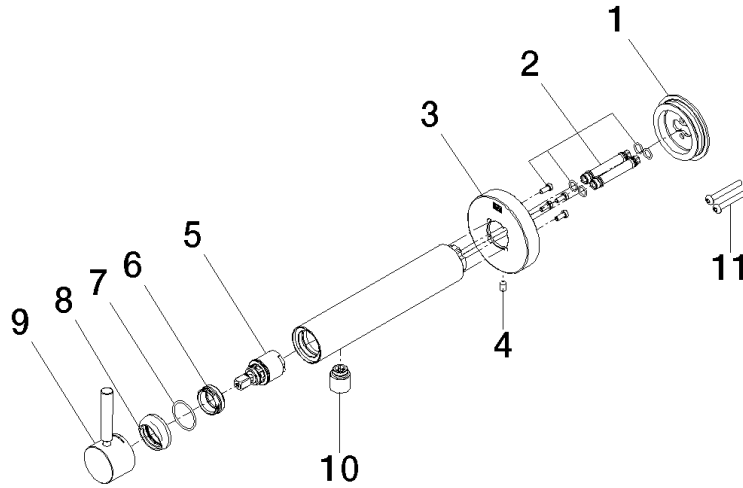

36 805 661

- Ausladung 160 mm
- starrer Auslauf
- runder luftangereicherter Strahl
- Bohrungsdurchmesser 60 mm
- Rosette Ø 78 mm
- Durchfluss Auslauf max. 5,7 l/min
- bleifrei
- mit Einpunktbefestigung

Benötigtes Zubehör

- UP-Wandbefestigung -** 35 050 970 90
- Min. Einbautiefe 80 mm
 - Max. Einbautiefe 105 mm

36 805 661

Durchflussdiagramm

36 805 661

Ersatzteilstückliste

Nr.	Artikelnummer	Benennung	Verbaumenge	Lieferzeit
1	90 30 11 232 00 90	Scheibe	1	10
2	90 24 01 046 01 90	Anschluss	2	10
3	90 27 66 026 00-00	Rosette	1	10
4	09 31 11 144 90	Stift	1	2
5	90 15 05 044 00 90	Kartusche	1	2
6	09 24 04 266 90	Mutter	1	2
7	09 14 10 120 90	Dichtung	1	2
8	09 28 30 043-00	Haube	1	10
9	90 20 66 024 00-00	Griff	1	10
10	90 23 01 168 00-00	Luftsprudler	1	10
11	90 30 30 229 00 90	Schraube	2	10